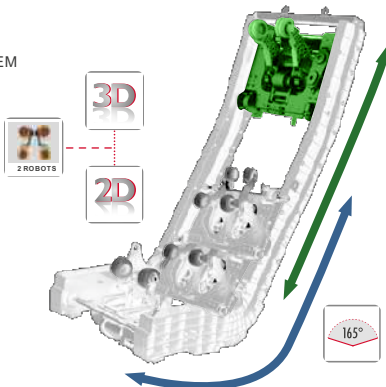

165° FEKVŐHELYZET

Elektronos, folyamatosan állítható háttámla 165 fokos dőlésszögig.

2 MASSZÁZRÓBOT

Két egymástól különállóan működő masszázssörgő.

HANGIRÁNYÍTÁS

A kiválasztott funkciók aktiválásához használja a hangirányítást.

GRAFÉN MELEGSEG A LÁB TERÜLETÉN

A Graphene technológiánéhány percen belül felmelegíti a láb területét.

TITAN

AGYHULLÁM SZINKRONIZÁLÓ
GERINCTERÁPIÁS MASSZÁZSRENDSZER

ELÉRHETŐ SZÍNKOMBINÁCIÓK

KETTŐS MECHANIZMUS
MÉG NAGYOBB KÉNYELEM